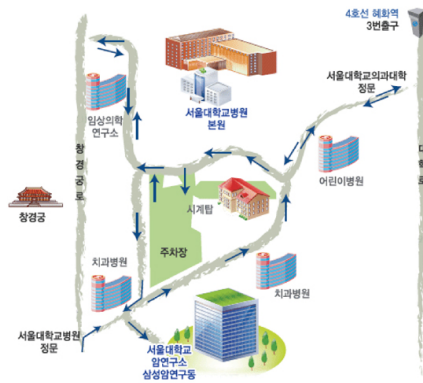

The Gateway Trilogy Download No Passwordl

17:30-17:45 Coffee break

17:45-18:25	Session II. Updated Issue in Surgical Field(II)	좌장 : 박도중 (서울의대)
17:45-18:05	Fluorescence guided colorectal surgery	박수연 (경북의대)
18:05-18:25	New devices to overcome the limitation of laparoscopic surgery	안상훈 (서울의대)
18:25-18:30	폐회사	

등록절차

12월 1일(일)까지 심포지엄 및 만찬 참석여부를 이메일(2008surgeryedu@gmail.com)로 보내주시기 바랍니다.

☐ 등록비: 무료

☐ 저녁만찬 장소: 고궁의 아침(서울 종로구 청경궁로 158, T. 02-762-7620)

오시는길

☐ 주소: 서울특별시 대학로 101, 서울대학교병원 암연구소 2층 이견회홀
(주차는 암연구소 주차장을 이용해 주시기 바랍니다. 현장에서 주차권을 지급할 예정이니, 등록 데스크에 요청 부탁드립니다.)

☐ 약도

DOWNLOAD: <https://tinurli.com/293mce>

Download